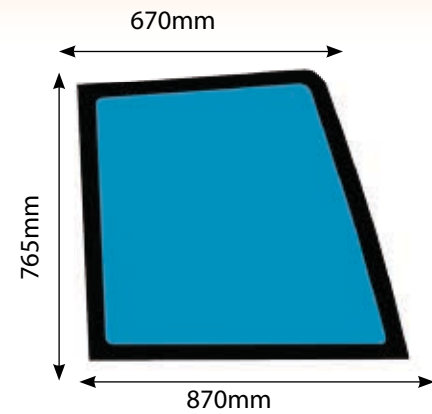

7351

Glass Door Fiat L60 L65 L75 L85 L95
New Holland 4635 4835 5635 6635 7635
Upper LH

7349

Glass Door Fiat L60 L65 L75 L85 L95
New Holland 4635 4835 5635 6635 7635
Upper RH

Cab Glass

<p>4580</p> <p>Glass John Deere Rear Window SG2 13 Hole 2040 2140 3040 1850 2350 2650 2850 3050 3350 3350 3650 4850</p>	<p>4579</p> <p>Glass John Deere Rear Window SG2 8 Hole 2040 2140 3040 1850 2350 2650 2850 3050 3350 3350 3650 4850</p>	<p>59922 Glass John Deere 6000 10 20 30 LH Door</p> <p>59931 Glass John Deere 6000 7000 10 20 30 RH Door</p>
<p>52374</p> <p>Glass John Deere SG2 LH Door Upper 2650 2850 3050 3350 3650</p>	<p>52373 Glass John Deere SG2 LH Door Lower 3650 2850 3050 3350 3650</p> <p>52371 Glass John Deere SG2 RH Front Lower</p>	
<p>4627</p> <p>Glass John Deere MC1 & CC2 Cab Upper Door 1040 1140 1550 1640 1750 1850 1950 2040</p>	<p>59804</p> <p>Glass John Deere 10 Windscreen Front 3 Hole</p>	<p>3402</p> <p>Glass John Deere 8 Hole Rear Window 1030 1130 1630 - Lower Panel</p>
<p>59073 Glass John Deere 6000 6010 6020 6030 LH</p> <p>59072 Glass John Deere 6000 6010 6020 6030 RH</p>	<p>59908</p> <p>Glass John Deere 6000 10 20 30 Rear Window Fits all 6000 6010 6020 6030 John Deere's Also 7430 7530 8 Hole</p>	<p>59717</p> <p>Glass John Deere 7000/10 LH Door 7600 7610 7700 7800 7710 7810 7200 7210 7400 7410 7510</p>