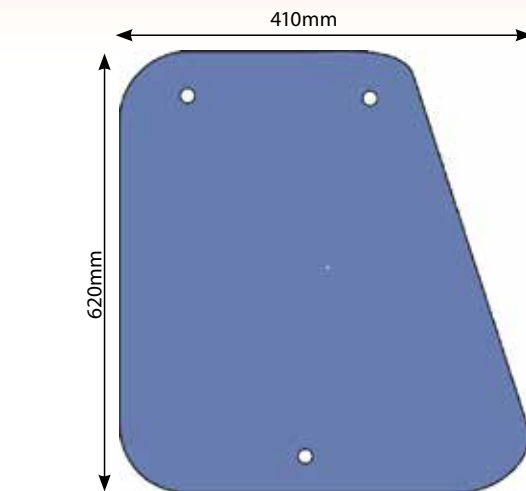

D7024

D7023