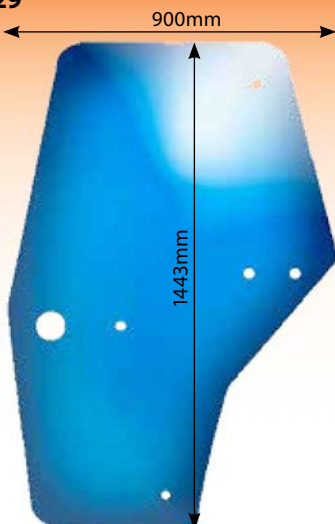

4229

Glass Case 4200 Door RH LP Cab

41617