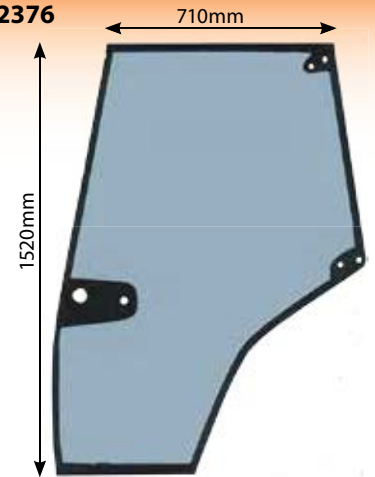

52094

Glass Case CX MX McCormick Door LH

52095

Case Mx/Cx 70/80/90 McCormick Mc/Mtx RH Door Glass

4109

Glass Case 4200 Door LH Cab 3210 - 4210 3220 - 4220 3230 - 4230 4240

52376

Glass Case CS 94 - 150 Door LH