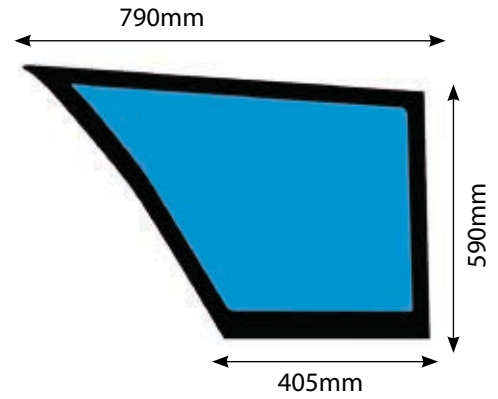

Glass Door Fiat L60 L65 L75 L85 L95
New Holland 4635 4835 5635 6635 7635
Lower RH

7351