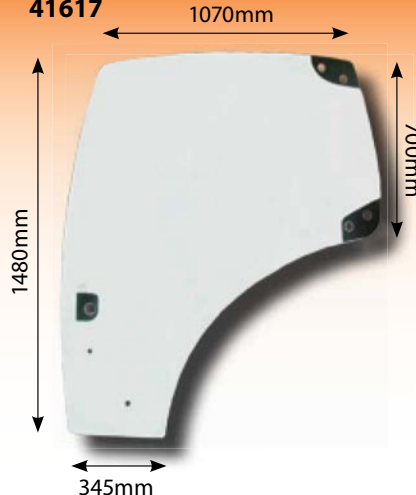

Glass Ford TSA & Case MXU LH Door fits T6030 + T7030 series

41618