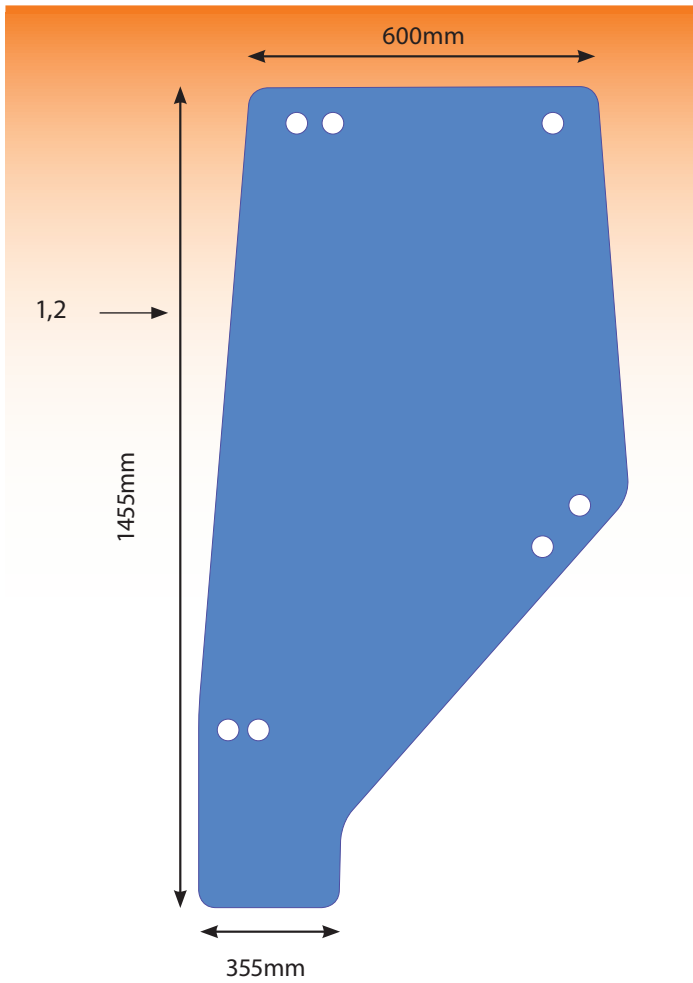

Landini Blizzard Side Door

- 1. **6358** Glass Landini Blizzard Door RH
- 2. **6357** Glass Landini Blizzard Door LH
- 3. **6373** Gasket Blizzard Door Lock
- 4. **6363** Door Lock for Landini Blizzard RH
- 5. **6362** Door Lock Blizzard LH
- 6. **6372** Nut for Door Strut 42/54's / Blizzard
- 7. **6399000** Mirror Complete RH
- 8. **6399001** Mirror Complete LH (225x312mm)
- 9. **6398025** Landini Legend / Deutz Only 225 x 312