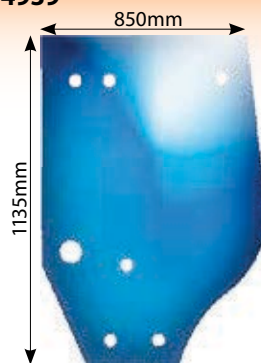

Glass Case Maxxum Upper Rear (Cut Out)

4937

Glass Case Maxxum Lower Door LH

4973

Glass Case Maxxum Door RH 4 Hole

4974

Glass Case Maxxum Door LH 4 Hole

4939