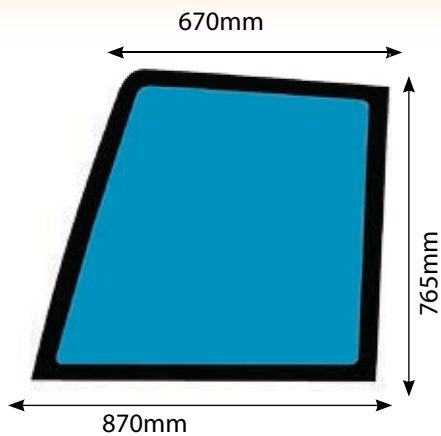

7351

Glass Door Fiat L60 L65 L75 L85 L95
New Holland 4635 4835 5635 6635 7635
Upper LH

7349

Glass Door Fiat L60 L65 L75 L85 L95
New Holland 4635 4835 5635 6635 7635
Upper RH

Cab Glass

<p>4580</p> <p>Glass John Deere Rear Window SG2 13 Hole 2040 2140 3040 1850 2350 2650 2850 3050 3350 3350 3650 4850</p>	<p>4579</p> <p>Glass John Deere Rear Window SG2 8 Hole 2040 2140 3040 1850 2350 2650 2850 3050 3350 3350 3650 4850</p>	<p>59922 Glass John Deere 6000 10 20 30 LH Door</p> <p>59931 Glass John Deere 6000 7000 10 20 30 RH Door</p>
<p>52374</p> <p>Glass John Deere SG2 LH Door Upper 2650 2850 3050 3350 3650</p>	<p>52373 Glass John Deere SG2 LH Door Lower 3650 2850 3050 3350 3650</p> <p>52371 Glass John Deere SG2 RH Front Lower</p>	
<p>4627</p> <p>Glass John Deere MC1 & CC2 Cab Upper Door 1040 1140 1550 1640 1750 1850 1950 2040</p>	<p>59804</p> <p>Glass John Deere 10 Windscreen Front 3 Hole</p>	<p>3402</p> <p>Glass John Deere 8 Hole Rear Window 1030 1130 1630 - Lower Panel</p>
<p>59073 Glass John Deere 6000 6010 6020 6030 LH</p> <p>59072 Glass John Deere 6000 6010 6020 6030 RH</p>	<p>59908</p> <p>Glass John Deere 6000 10 20 30 Rear Window Fits all 6000 6010 6020 6030 John Deere's Also 7430 7530 8 Hole</p>	<p>59717</p> <p>Glass John Deere 7000/10 LH Door 7600 7610 7700 7800 7710 7810 7200 7210 7400 7410 7510</p>