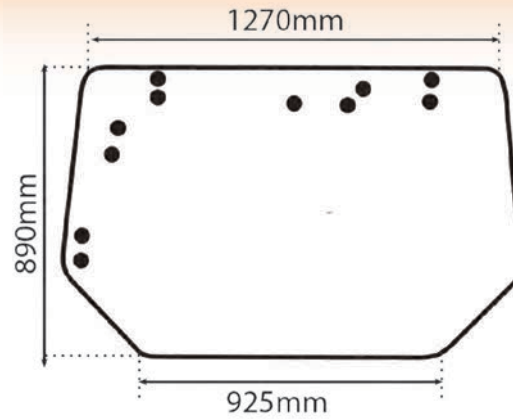

SEARCH

Cab, Sheet Metal & Electrical

Glass

53168

Glass Valtra Rear Window 6000 8000
M120 130 6000 8000 M120 130 Valmet
150 X100 110 120 XM130 150 T Series